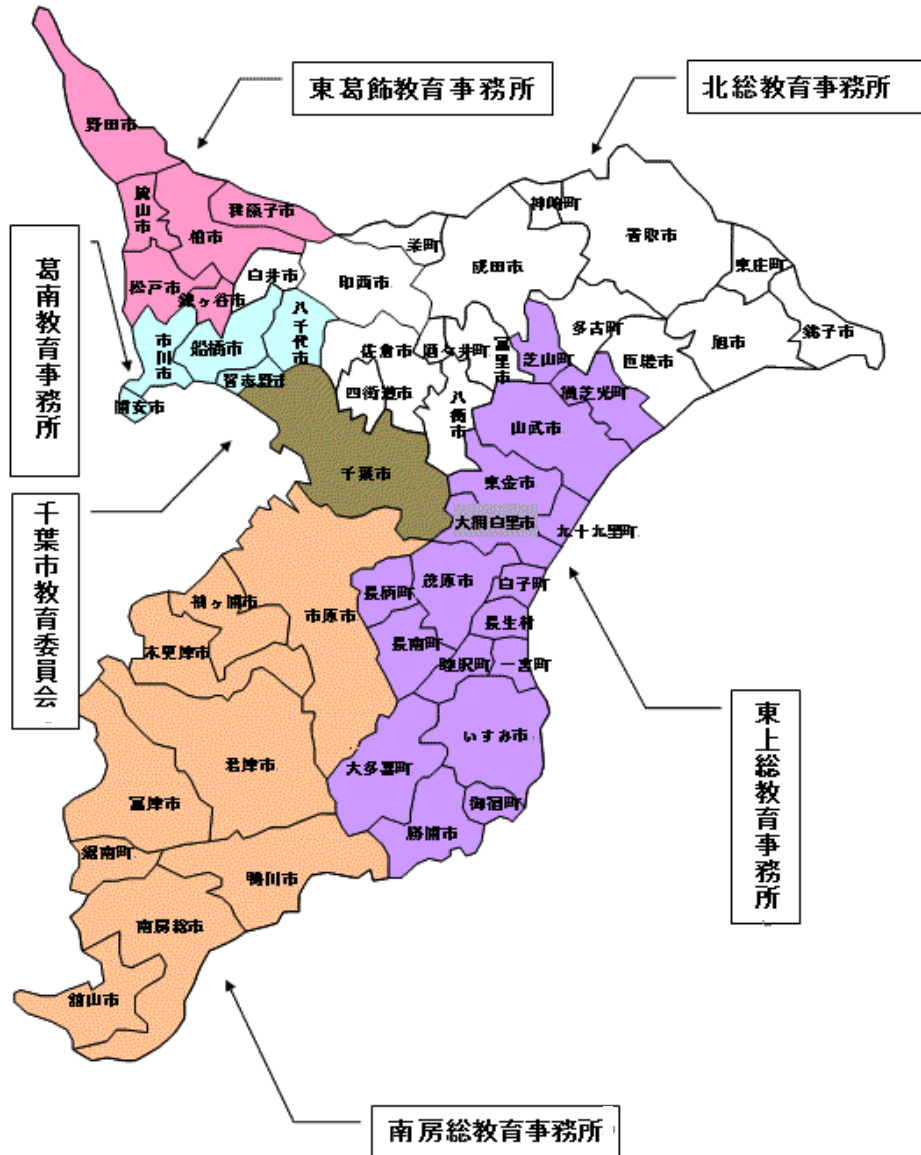

各教育事務所及び千葉市教育委員会の管轄区域

葛南教育事務所	〒273-0012 船橋市浜町 2-5-1 TEL047-433-6017	市川市、船橋市、習志野市、八千代市、浦安市
東葛飾教育事務所	〒271-8563 松戸市小根本 7 TEL047-361-2124	松戸市、野田市、柏市、流山市、我孫子市、鎌ヶ谷市
北総教育事務所	〒285-0026 佐倉市鎌木仲田町 8-1 TEL043-483-1148	銚子市、成田市、佐倉市、旭市、四街道市、八街市、印西市、白井市、富里市、匝瑳市、香取市、印旛郡（酒々井町、栄町）、香取郡（神崎町、多古町、東庄町）
東上総教育事務所	〒297-0024 茂原市八千代 2-10 TEL0475-23-2848	茂原市、東金市、勝浦市、山武市、いすみ市、大網白里市、山武郡（九十九里町、芝山町、横芝光町）、長生郡（一宮町、睦沢町、長生村、白子町、長柄町、長南町）、夷隅郡（大多喜町、御宿町）
南房総教育事務所	〒292-0833 木更津市貝渕 3-13-34 TEL0438-25-1311	館山市、木更津市、市原市、鴨川市、君津市、富津市、袖ヶ浦市、南房総市、安房郡（鋸南町）
千葉市教育委員会	〒260-8730 千葉市中央区問屋町 1-35 TEL043-245-5931	千葉市